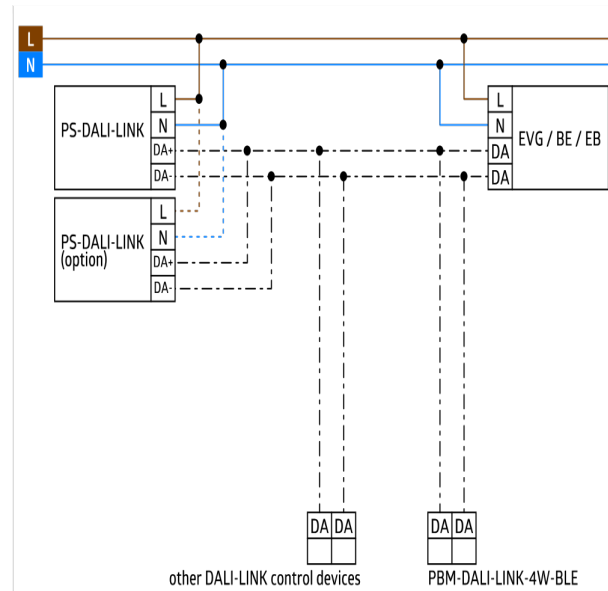

DALI-LINK - Vezérlő készülékek

PD4-DALI-LINK-GH-AP

fehér matt Cikkszám
93845

Termékinformáció

- DALI multiérzékelő felületre szerelt kivitelben, nagy szerelési magasságokhoz
- Tápegység ellátás a DALI buszon keresztül
- Külső teleszkópos fényérzékelő (mechanikusan állítható) az 5 és 16 méter közötti szerelési magassághoz, a pontos fénymérés érdekében
- LED-es visszajelzés az üzembe helyezéshez
- Multimaster eszközként
- Logikai kapcsoló vagy vezérlő kimenet
- Guided Light (kisérő fény), Soft-Start PLUS (lágy indítás), Orientation light PLUS (tájékozódási fény)
- Könnyen telepíthető és tesztelhető
- Zökkenőmentes integráció a DALI világítási rendszerben, a B.E.G. LUXOMAT® net DALI-LINK mint egy moduláris, multimaster világításvezérlési rendszer részeként
- A teljes funkcionalitás csak a B.E.G. LUXOMAT® net DALI-LINK termékcsalád termékeivel együtt érhető el
- **Magas raktárakban használva ügyelni kell arra, hogy a folyosók kereszteződésénél az érzékelők úgy kerüljenek beépítésre, hogy csak a kívánt közlekedési területen érzékeljék a mozgást, maszkolás vagy más műszaki megoldás alkalmazásával.**

Műszaki adatok

Hálózati feszültség: DALI-BUS-on keresztül, max. 22,5 V DC

Méret: Ø 101 x 76 mm

Tipikus áramfogyasztás: 7 mA

Érzékelési terület:	vízszintes 360° ovális (Mennyezeti elhelyezés)
Érzékelési távolság:	30 m x 19 m
Megfigyelt terület, ha az érzékelő az ajánlott magasságon hosszirányú megközelítésre van pozícionálva:	440 m ² / 14 m szerelési magasság
Szerelési magasság min. / max. / ajánlott:	5 m / 16 m / 14 m
Védettségi fokozat/osztály:	IP54 / II. osztály
Ütésállóság:	IK04
Környezeti hőmérséklet:	-25 °C - +50 °C
Ház:	Magas UV állóságú polikarbonát
Időzítés:	1 mp - 120 min
Tájékozódási fény	5 - 100 % / 1 min - 120 min / ∞
Beállított megvilágítási szint:	10 - 2500 Lux

Méreték 93845

Érzékelési terület

- 1: Áthaladás
- 2: Megközelítés

Kapcsolási rajzok