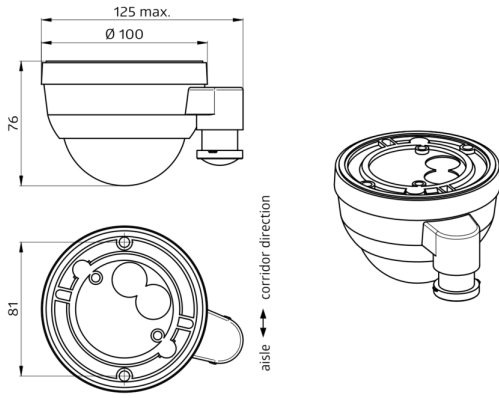

DALI-LINK - Vezérlő készülékek

PD4-DALI-LINK-GH-AP

fehér matt Cikkszám
93845

Termékinformáció

- DALI multiérzékelő felületre szerelt kivitelben, nagy szerelési magasságokhoz
- Tápegység ellátás a DALI buszon keresztül
- Külső teleszkópos fényérzékelő (mechanikusan állítható) az 5 és 16 méter közötti szerelési magassághoz, a pontos fénymérés érdekében
- LED-es visszajelzés az üzembe helyezéshez
- Multimaster eszközként
- Logikai kapcsoló vagy vezérlő kimenet
- Guided Light (kisérő fény), Soft-Start PLUS (lágy indítás), Orientation light PLUS (tájékozódási fény)
- Könnyen telepíthető és tesztelhető
- Zökkenőmentes integráció a DALI világítási rendszerben, a B.E.G. LUXOMAT® net DALI-LINK mint egy moduláris, multimaster világításvezérlési rendszer részeként
- A teljes funkcionalitás csak a B.E.G. LUXOMAT® net DALI-LINK termékcsalád termékeivel együtt érhető el
- **Magas raktárakban használva ügyelni kell arra, hogy a folyosók kereszteződésénél az érzékelők úgy kerüljenek beépítésre, hogy csak a kívánt közlekedési területen érzékeljék a mozgást, maszkolás vagy más műszaki megoldás alkalmazásával.**

Műszaki adatok

Hálózati feszültség: DALI-BUS-on keresztül, max. 22,5 V DC

Méret: Ø 101 x 76 mm

Tipikus áramfogyasztás: 7 mA

Érzékelési terület:	vízszintes 360° ovális (Mennyezeti elhelyezés)
Érzékelési távolság:	30 m x 19 m
Megfigyelt terület, ha az érzékelő az ajánlott magasságon hosszirányú megközelítésre van pozícionálva:	440 m ² / 14 m szerelési magasság
Szerelési magasság min. / max. / ajánlott:	5 m / 16 m / 14 m
Védettségi fokozat/osztály:	IP54 / II. osztály
Ütésállóság:	IK04
Környezeti hőmérséklet:	-25 °C - +50 °C
Ház:	Magas UV állóságú polikarbonát
Időzítés:	1 mp - 120 min
Tájékozódási fény	5 - 100 % / 1 min - 120 min / ∞
Beállított megvilágítási szint:	10 - 2500 Lux

Méreték 93845

Érzékelési terület

- 1: Áthaladás
- 2: Megközelítés

Kapcsolási rajzok