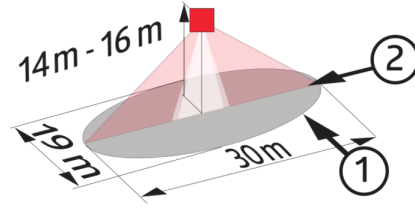

Méreték 93845

Érzékelési terület

- 1: Áthaladás
- 2: Megközelítés

Kapcsolási rajzok